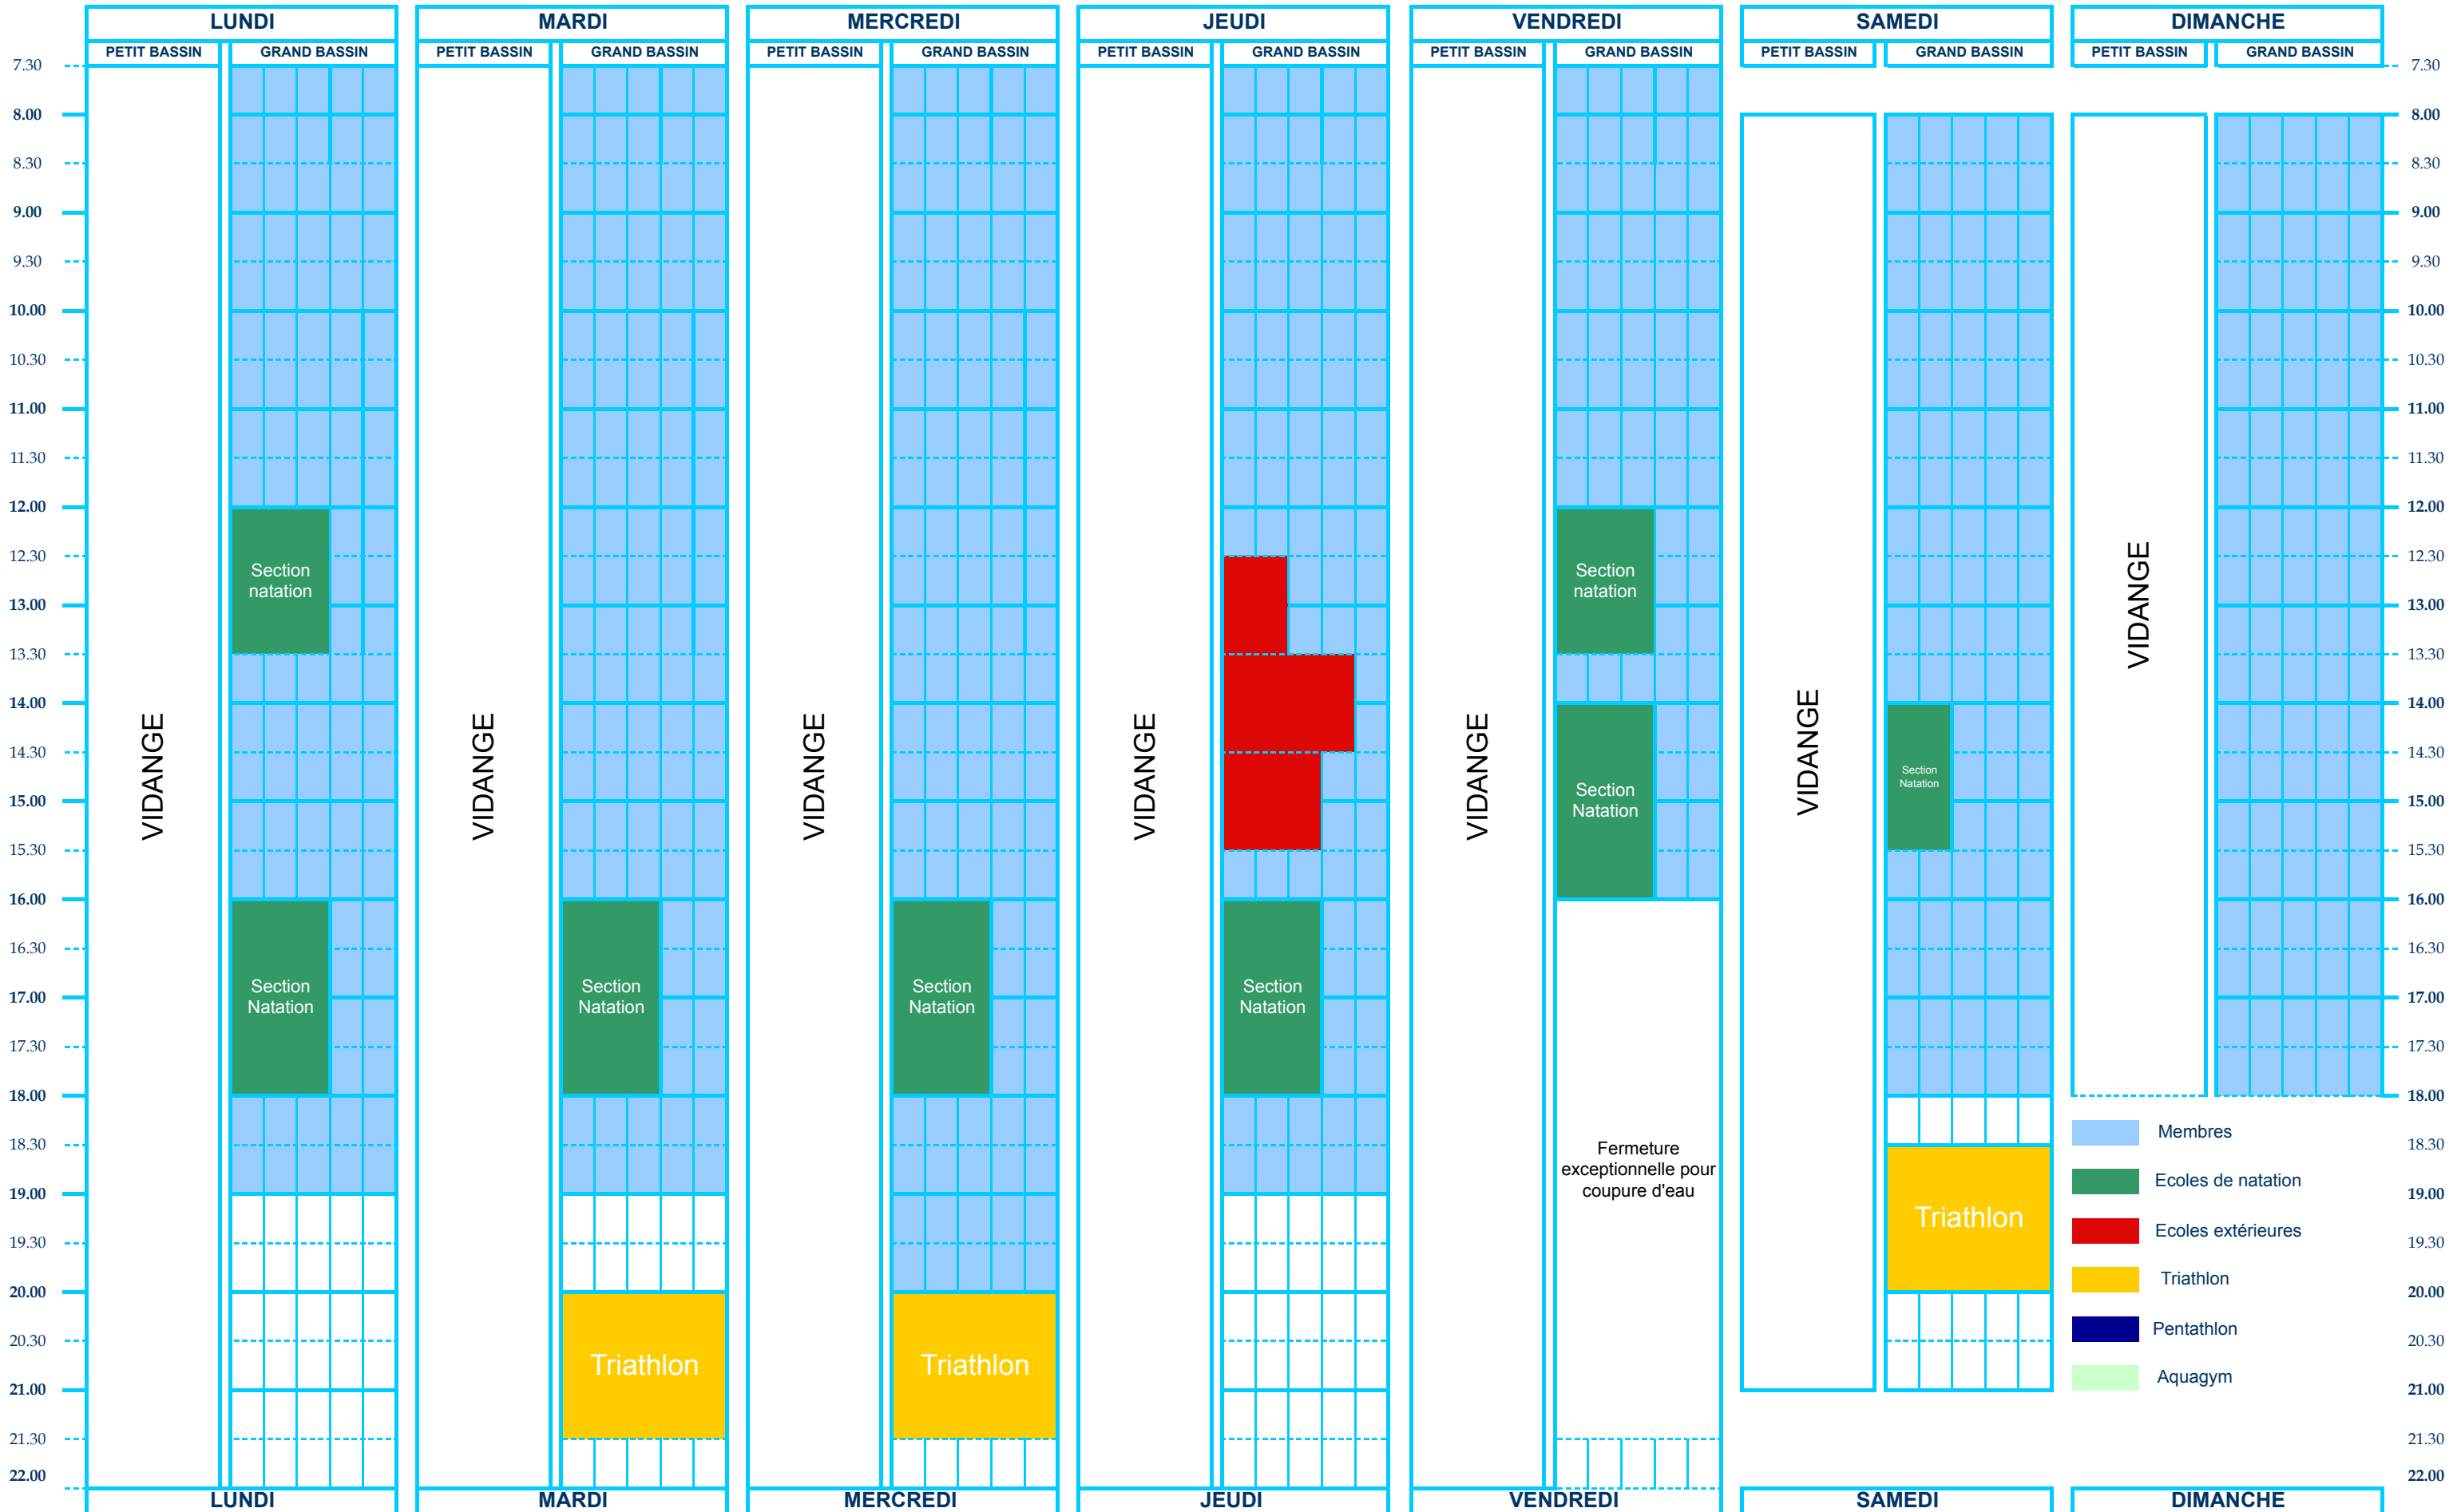

PLANNING DES BASSINS PISCINE EBLÉ VACANCES FÉVRIER 2012 - Semaine du 20 février au 26 février

- Membres
- Ecoles de natation
- Ecoles extérieures
- Triathlon
- Pentathlon
- Aquagym

PLANNING DES BASSINS PISCINE EBLÉ VACANCES FÉVRIER 2012 - Semaine du 26 février au 04 mars