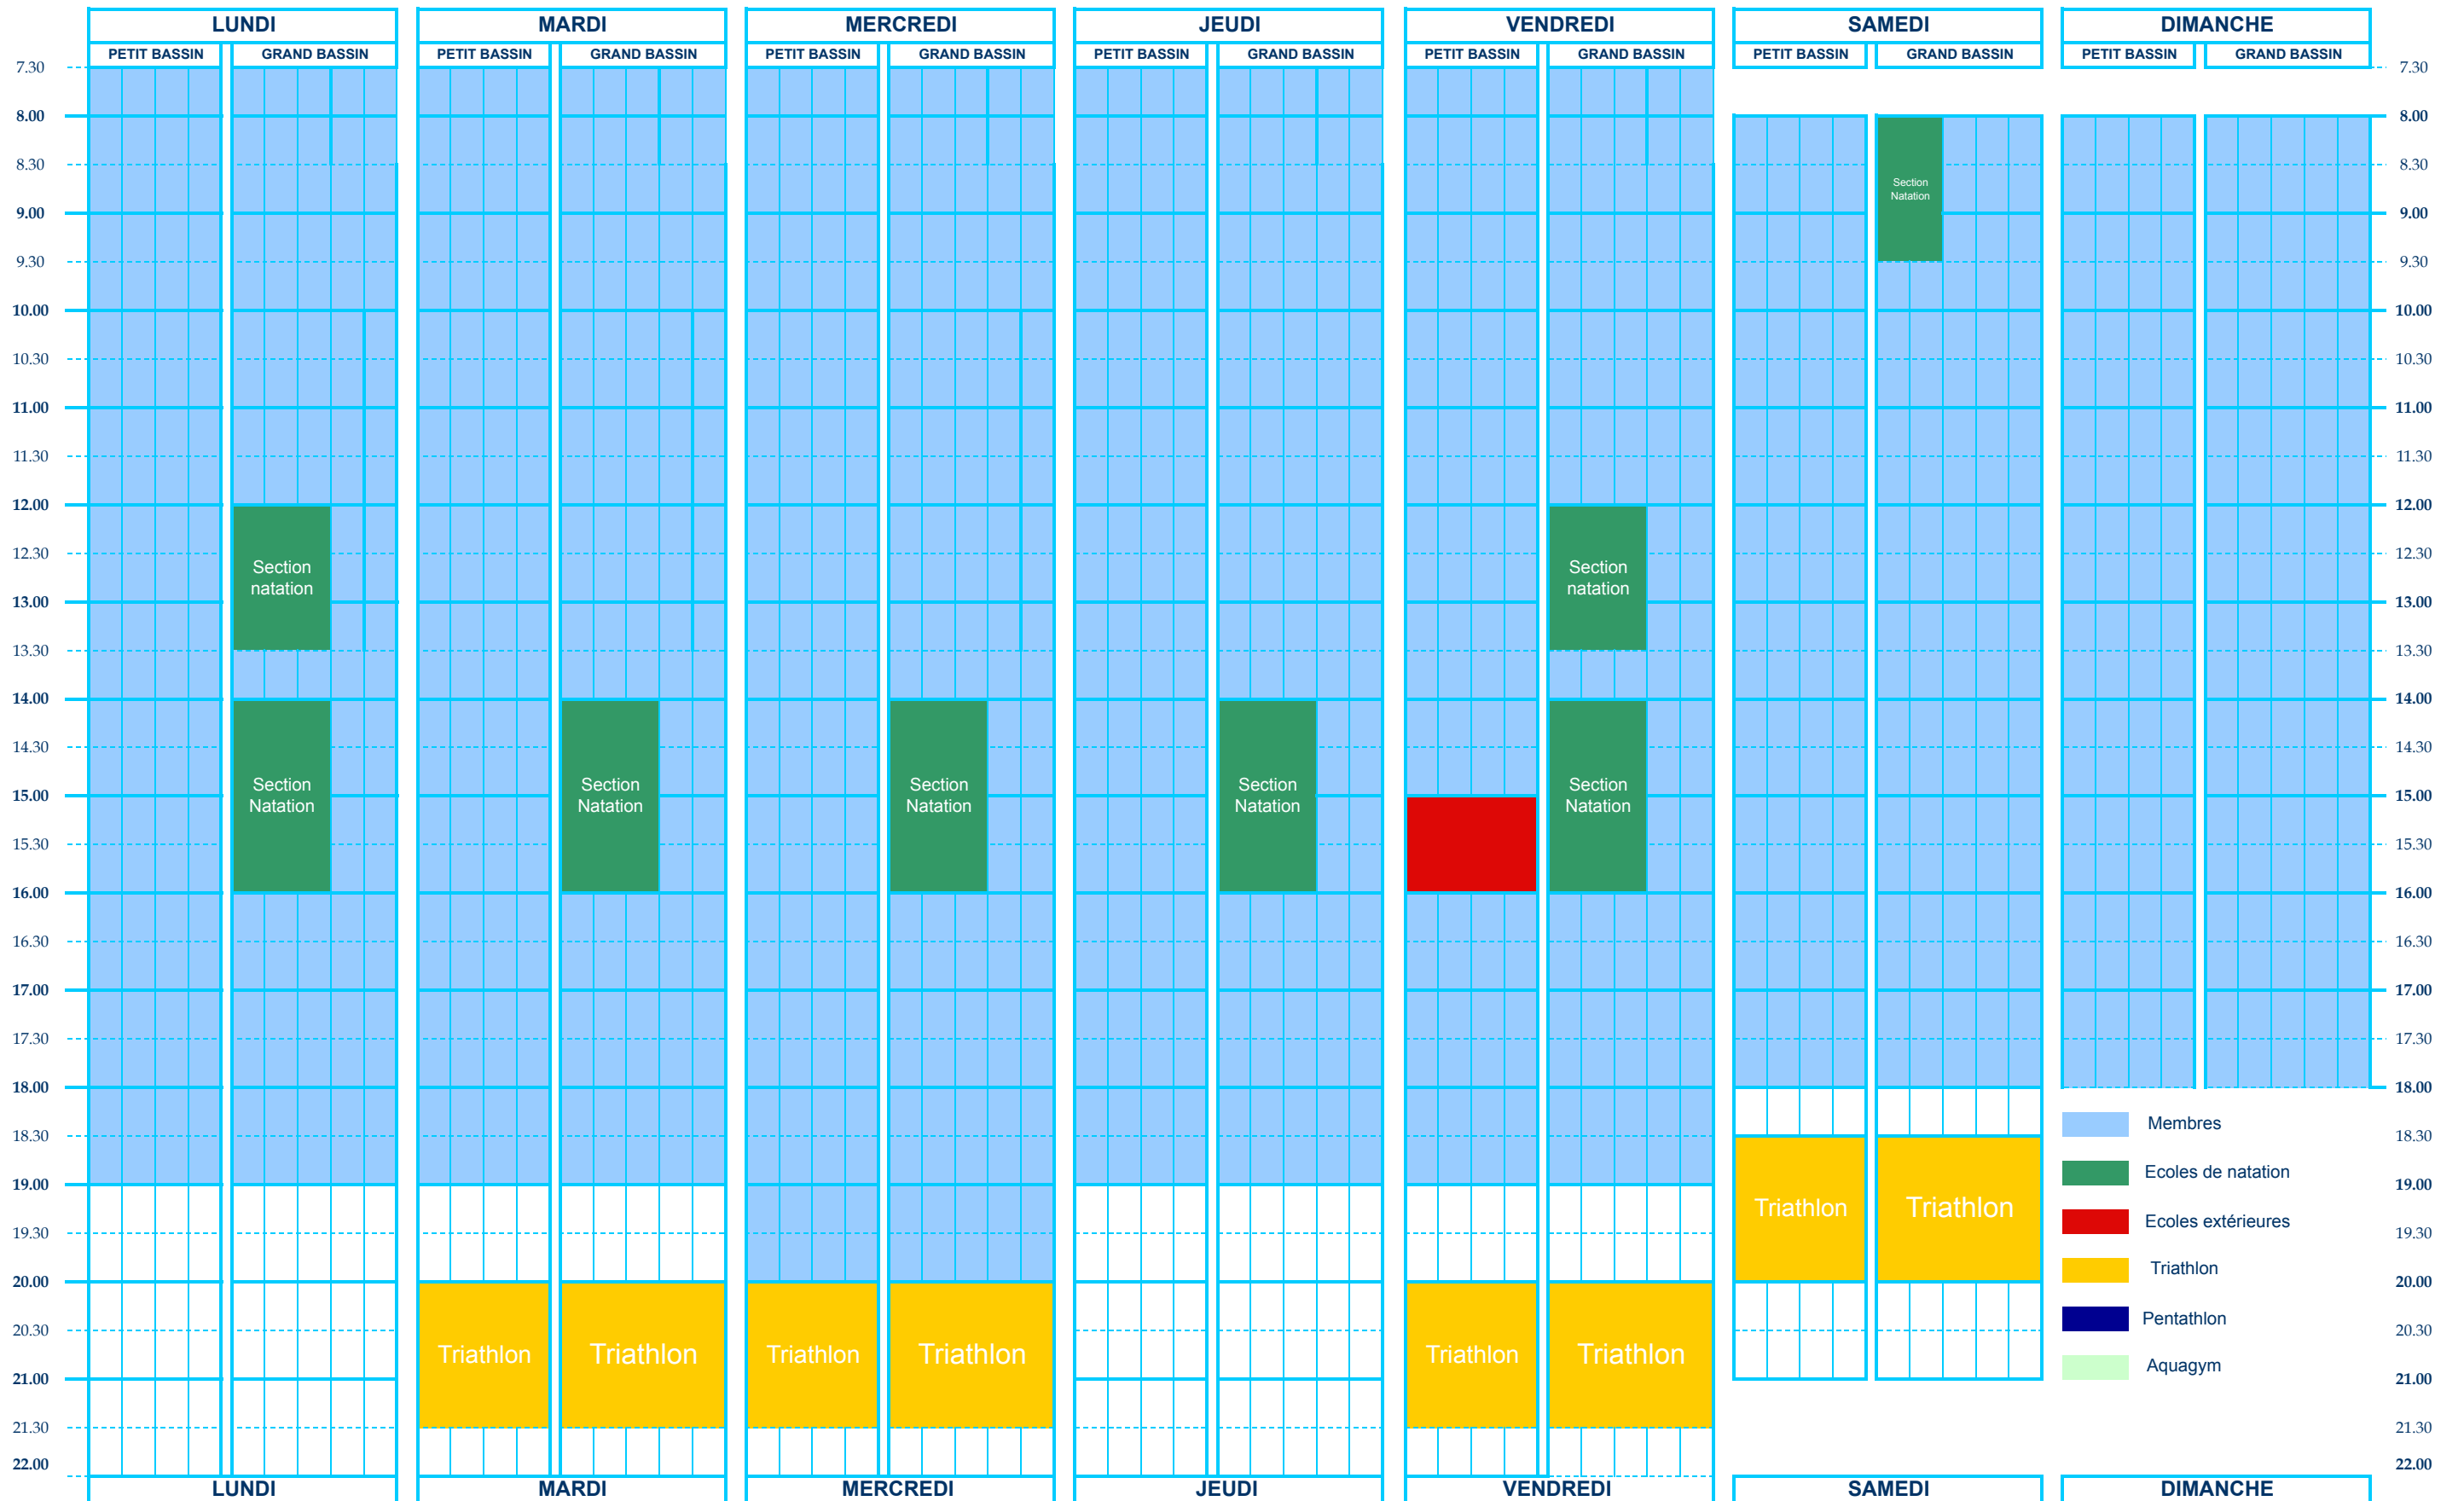

PLANNING DES BASSINS PISCINE EBLÉ VACANCES FÉVRIER 2012 - Semaine du 20 février au 26 février

- Membres
- Ecoles de natation
- Ecoles extérieures
- Triathlon
- Pentathlon
- Aquagym

PLANNING DES BASSINS PISCINE EBLÉ VACANCES FÉVRIER 2012 - Semaine du 26 février au 04 mars